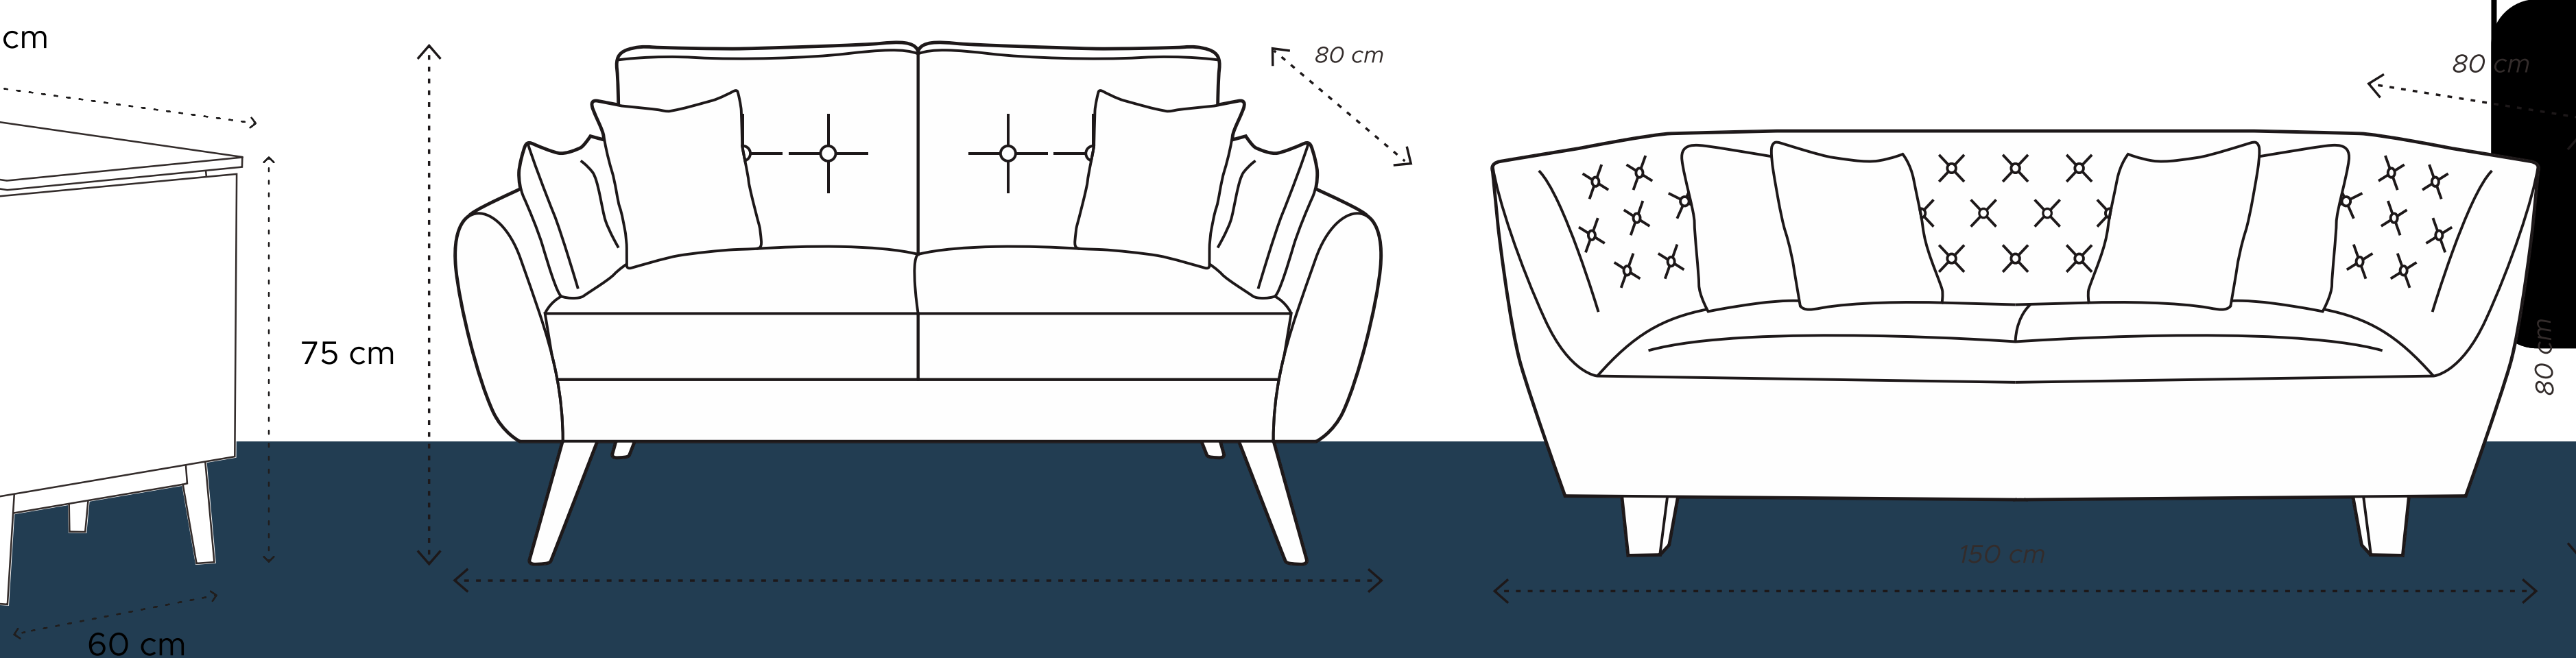

ATAU BISA AKSES MELALUI LINK
[HTTPS://FURNINDOINOVASI.COM/
EKATALOG](https://furnindoinovasi.com/EKATALOG)